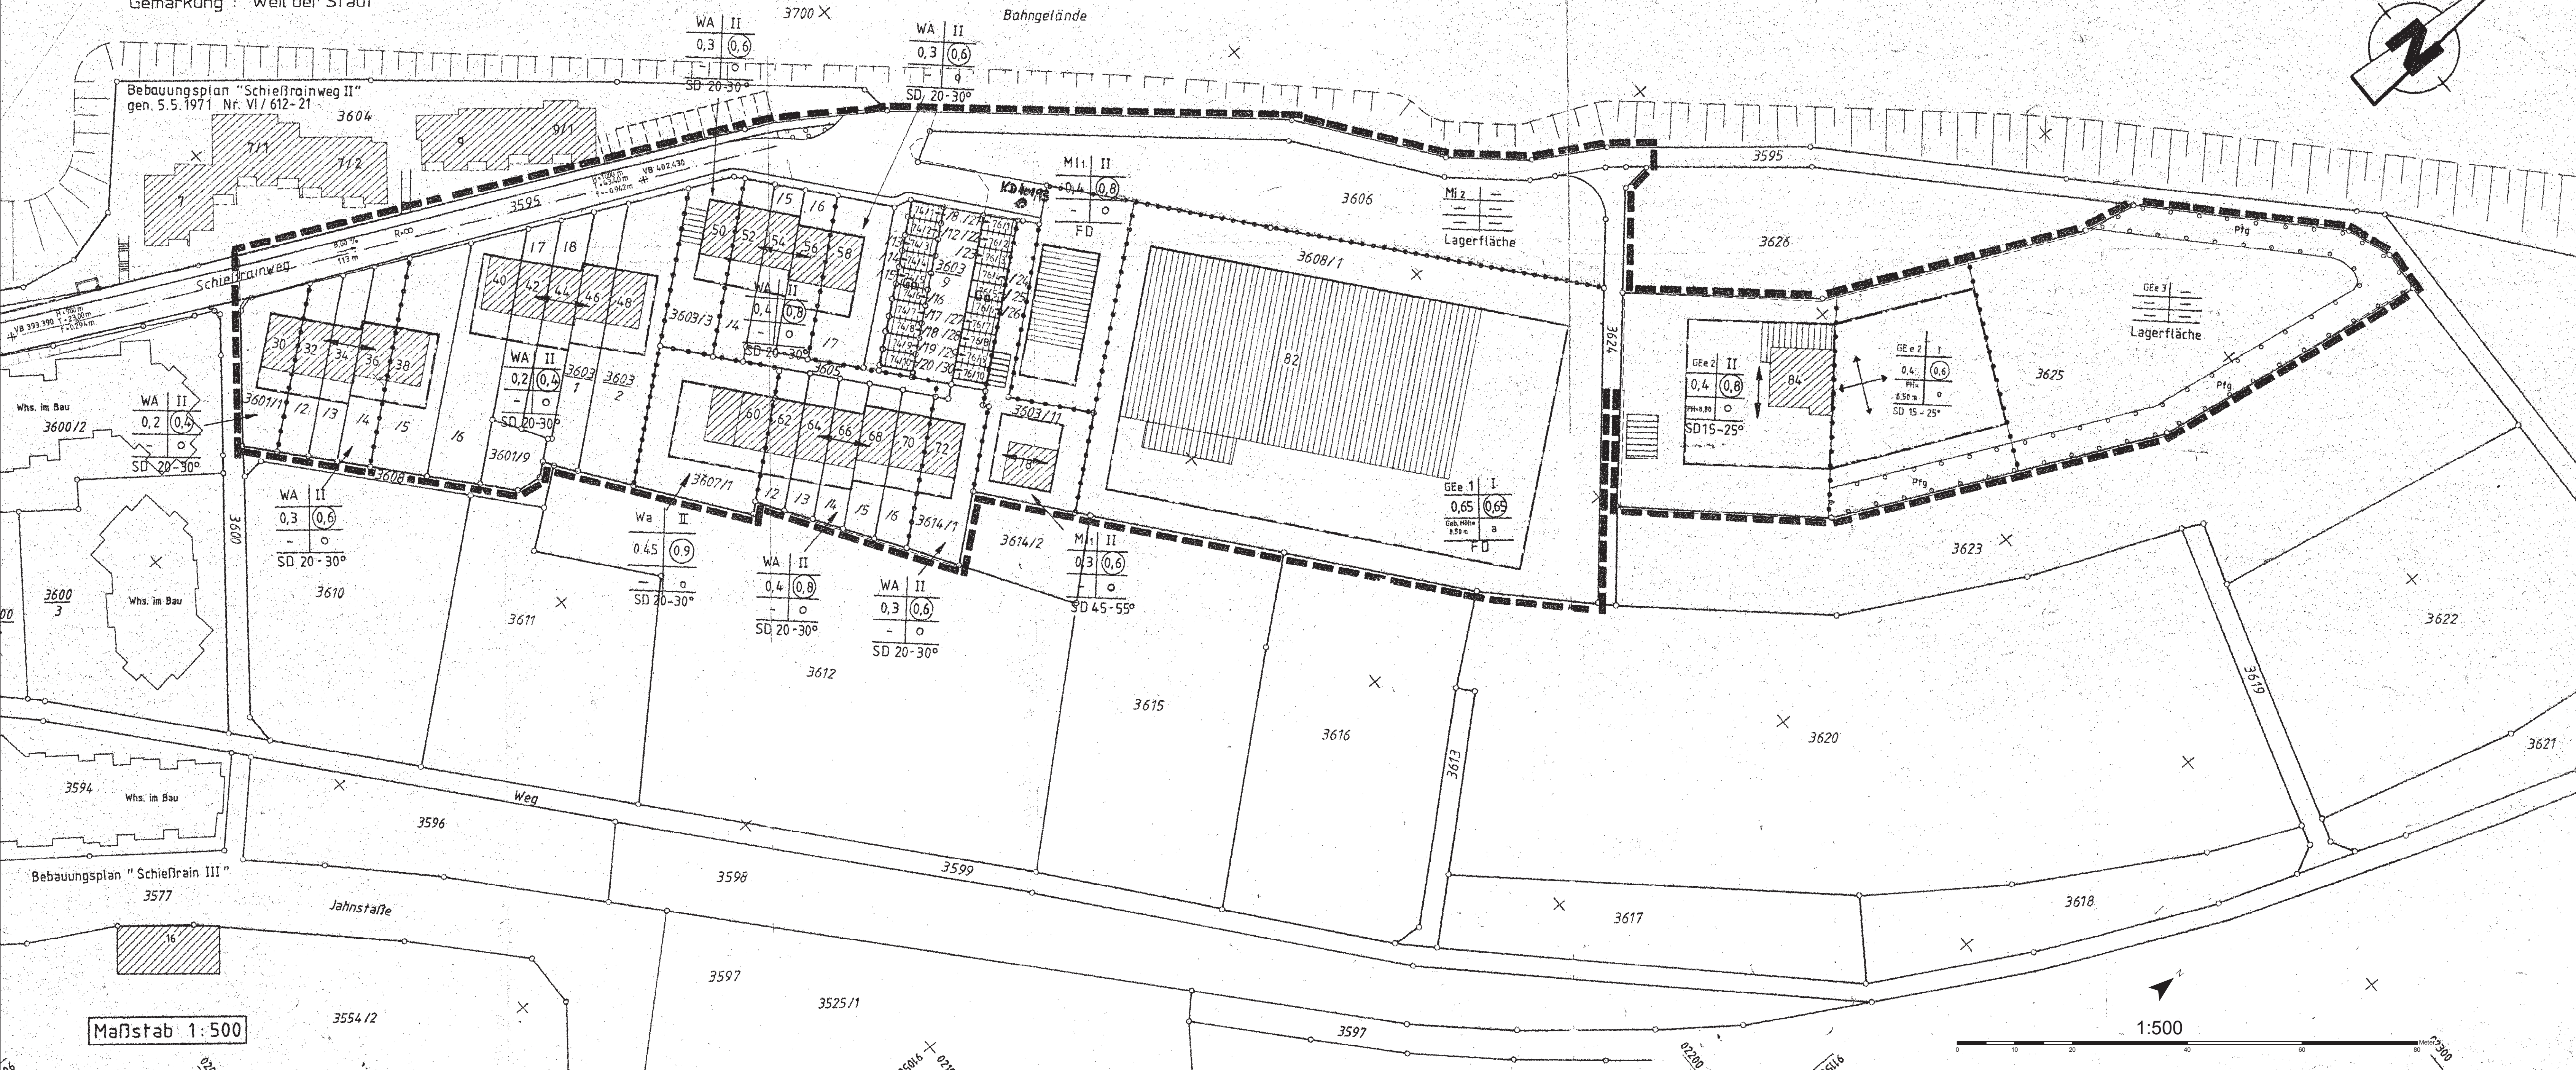

Landkreis : Böblingen  
Stadt : Weil der Stadt  
Gemarkung : Weil der Stadt

Bebauungsplan "Schießrainweg II"  
gen. 5.5.1971 Nr. VI/612-21

Bahngelände

Whs. im Bau  
3600/12

Whs. im Bau  
3600/3

Whs. im Bau  
3594

Bebauungsplan "Schießrain III"  
3577

Maßstab 1:500

1:500